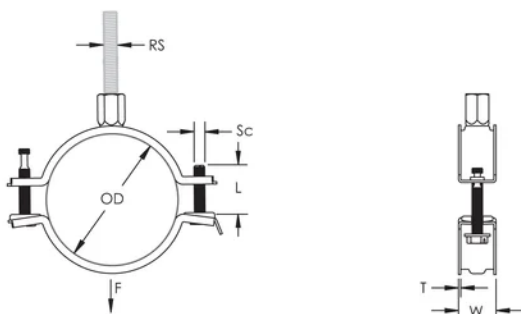

PRODUCTKENMERKEN

Artikelnummer: 586815

Materiaal: Staal

Afwerking: Elektrolytisch verzinkt

Buitendiameter (OD): 123 - 133 mm

Staaftmaat (RS): M8;M10

Breedte (W): 23 mm

Dikte (T): 2 mm

Schroefdiameter (Sc): 6

Schroeflengte (L): 40mm

Statische belasting: 3000N

DIAGRAMMEN

WAARSCHUWING

nVent-producten moeten alleen worden geïnstalleerd en gebruikt zoals aangegeven in de instructiebladen en trainingsmateriaal van nVent. Instructiebladen zijn beschikbaar op www.nvent.com en bij uw nVent klantenservicevertegenwoordiger. Onjuiste installatie, misbruik, verkeerde toepassing of ander falen om de instructies en waarschuwingen van nVent volledig te volgen, kan leiden tot productstoringen, schade aan eigendommen, ernstig lichamelijk letsel en de dood en/of uw garantie ongeldig maken.

Noord-Amerika

+1.800.753.9221

optie 1 – Klantenservice

optie 2 – Technische

ondersteuning

Europa

Nederland:

+31 800-0200135

Frankrijk:

+33 800 901 793

Europa

Duitsland:

800 1890272

andere landen:

+31 13 5835404

APAC

Shanghai:

+ 86 21 2412 1618/19

Sydney:

+61 2 9751 8500

Ons krachtige merkenportfolio:

CADDY

ERICO

HOFFMAN

ILSCO

SCHROFF

TRACHTÉ