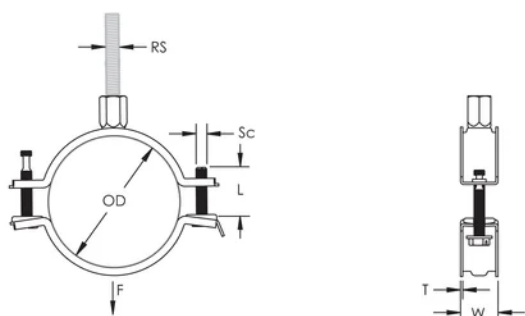

Langere vleugels positioneren de schroef verder van de hanger, waardoor er meer vrije ruimte ontstaat voor het gereedschap wanneer de schroef wordt aangedraaid

De combinatiemoer met zowel M8 als M10 binnendraad aansluitingen verhoogd de inzetbaarheid

## PRODUCTKENMERKEN

Artikelnummer: 586816

Materiaal: Staal

Afwerking: Elektrolytisch verzinkt

Buitendiameter (OD): 133 - 143 mm

Stafmaat (RS): M8;M10

NB/DN: 125

Buisafmeting: 5"

Breedte (W): 23 mm

Dikte (T): 2 mm

Schroefdiameter (Sc): 6

Schroeflengte (L): 40mm

Statische belasting: 3000N

## DIAGRAMMEN