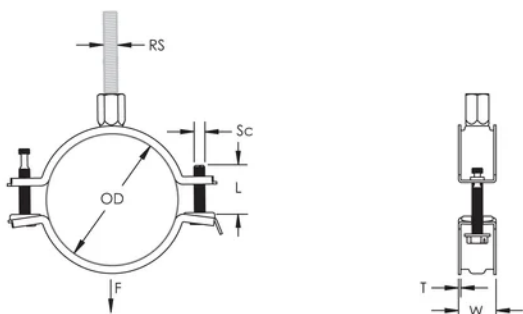

De kop van de sluitschroeven is voorzien van sleuf, kruis en zeskant

Langere vleugels positioneren de schroef verder van de hanger, waardoor er meer vrije ruimte ontstaat voor het gereedschap wanneer de schroef wordt aangedraaid

De combinatiemoer met zowel M8 als M10 binnendraad aansluitingen verhoogd de inzetbaarheid

De lengte van de sluitschroeven werd aangepast aan het verbrede klembereik en draagt zo tevens bij tot een optimaal voorraadbeheer

PRODUCTKENMERKEN

Artikelnummer: 586817

Materiaal: Staal

Afwerking: Elektrolytisch verzinkt

Buitendiameter (OD): 143 - 153 mm

Stafmaat (RS): M8;M10

Breedte (W): 25 mm

Dikte (T): 2 mm

Schroefdiameter (Sc): 6

Schroeflengte (L): 40mm

Statische belasting: 3200N

DIAGRAMMEN

WAARSCHUWING

nVent-producten moeten alleen worden geïnstalleerd en gebruikt zoals aangegeven in de instructiebladen en trainingsmateriaal van nVent. Instructiebladen zijn beschikbaar op www.nvent.com en bij uw nVent klantenservicevertegenwoordiger. Onjuiste installatie, misbruik, verkeerde toepassing of ander falen om de instructies en waarschuwingen van nVent volledig te volgen, kan leiden tot productstoringen, schade aan eigendommen, ernstig lichamelijk letsel en de dood en/of uw garantie ongeldig maken.