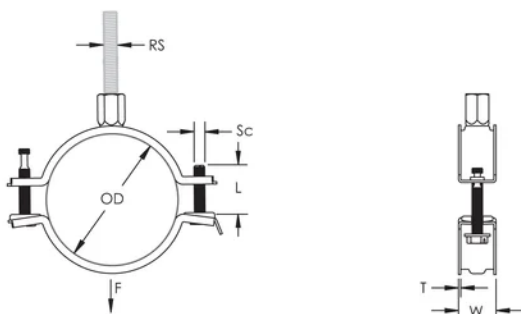

De kop van de sluitschroeven is voorzien van sleuf, kruis en zeskant

Langere vleugels positioneren de schroef verder van de hanger, waardoor er meer vrije ruimte ontstaat voor het gereedschap wanneer de schroef wordt aangedraaid

De combinatiemoer met zowel M8 als M10 binnendraad aansluitingen verhoogd de inzetbaarheid

De lengte van de sluitschroeven werd aangepast aan het verbrede klembereik en draagt zo tevens bij tot een optimaal voorraadbeheer

PRODUCTKENMERKEN

Artikelnummer: 586818

Materiaal: Staal

Afwerking: Elektrolytisch verzinkt

Buitendiameter (OD): 155 - 165 mm

Staaftmaat (RS): M8;M10

Breedte (W): 25 mm

Dikte (T): 2 mm

Schroefdiameter (Sc): 6

Schroeflengte (L): 40mm

Statische belasting: 3200N

DIAGRAMMEN

WAARSCHUWING

nVent-producten moeten alleen worden geïnstalleerd en gebruikt zoals aangegeven in de instructiebladen en trainingsmateriaal van nVent. Instructiebladen zijn beschikbaar op www.nvent.com en bij uw nVent klantenservicevertegenwoordiger. Onjuiste installatie, misbruik, verkeerde toepassing of ander falen om de instructies en waarschuwingen van nVent volledig te volgen, kan leiden tot productstoringen, schade aan eigendommen, ernstig lichamelijk letsel en de dood en/of uw garantie ongeldig maken.