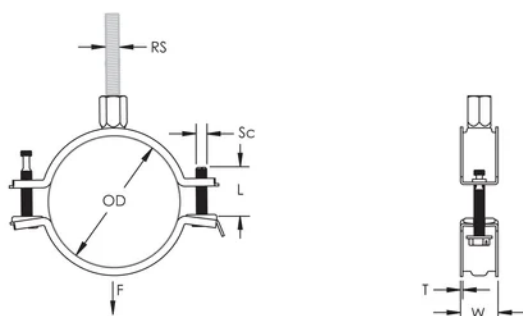

De kop van de sluitschroeven is voorzien van sleuf, kruis en zeskant

Langere vleugels positioneren de schroef verder van de hanger, waardoor er meer vrije ruimte ontstaat voor het gereedschap wanneer de schroef wordt aangedraaid

De combinatiemoer met zowel M8 als M10 binnendraad aansluitingen verhoogd de inzetbaarheid

De lengte van de sluitschroeven werd aangepast aan het verbrede klembereik en draagt zo tevens bij tot een optimaal voorraadbeheer

PRODUCTKENMERKEN

Artikelnummer: 586819

Materiaal: Staal

Afwerking: Elektrolytisch verzinkt

Buitendiameter (OD): 165 - 175 mm

Staaftmaat (RS): M8;M10

NB/DN: 150

Buisafmeting: 6"

Breedte (W): 25 mm

Dikte (T): 2 mm

Schroefdiameter (Sc): 6

Schroeflengte (L): 40mm

Statische belasting: 3200N

DIAGRAMMEN

WAARSCHUWING

nVent-producten moeten alleen worden geïnstalleerd en gebruikt zoals aangegeven in de instructiebladen en trainingsmateriaal van nVent. Instructiebladen zijn beschikbaar op www.nvent.com en bij uw nVent klantenservicevertegenwoordiger. Onjuiste installatie, misbruik, verkeerde toepassing of ander falen om de instructies en waarschuwingen van nVent volledig te volgen, kan leiden tot productstoringen, schade aan eigendommen, ernstig lichamelijk letsel en de dood en/of uw garantie ongeldig maken.