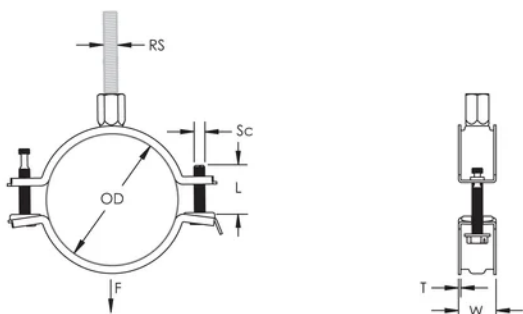

De kop van de sluitschroeven is voorzien van sleuf, kruis en zeskant

Langere vleugels positioneren de schroef verder van de hanger, waardoor er meer vrije ruimte ontstaat voor het gereedschap wanneer de schroef wordt aangedraaid

De combinatiemoer met zowel M8 als M10 binnendraad aansluitingen verhoogd de inzetbaarheid

De lengte van de sluitschroeven werd aangepast aan het verbrede klembereik en draagt zo tevens bij tot een optimaal voorraadbeheer

PRODUCTKENMERKEN

Artikelnummer: 586820

Materiaal: Staal

Afwerking: Elektrolytisch verzinkt

Buitendiameter (OD): 195 - 205 mm

Stafmaat (RS): M8;M10

Breedte (W): 27 mm

Dikte (T): 2.25 mm

Schroefdiameter (Sc): 6

Schroeflengte (L): 40mm

Statische belasting: 3600N

DIAGRAMMEN

WAARSCHUWING

nVent-producten moeten alleen worden geïnstalleerd en gebruikt zoals aangegeven in de instructiebladen en trainingsmateriaal van nVent. Instructiebladen zijn beschikbaar op www.nvent.com en bij uw nVent klantenservicevertegenwoordiger. Onjuiste installatie, misbruik, verkeerde toepassing of ander falen om de instructies en waarschuwingen van nVent volledig te volgen, kan leiden tot productstoringen, schade aan eigendommen, ernstig lichamelijk letsel en de dood en/of uw garantie ongeldig maken.