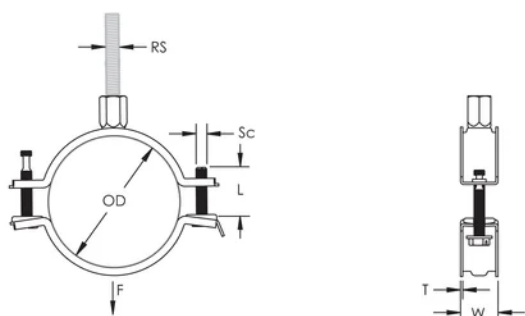

De kop van de sluitschroeven is voorzien van sleuf, kruis en zeskant

Langere vleugels positioneren de schroef verder van de hanger, waardoor er meer vrije ruimte ontstaat voor het gereedschap wanneer de schroef wordt aangedraaid

De combinatiemoer met zowel M8 als M10 binnendraad aansluitingen verhoogd de inzetbaarheid

De lengte van de sluitschroeven werd aangepast aan het verbrede klembereik en draagt zo tevens bij tot een optimaal voorraadbeheer

PRODUCTKENMERKEN

Artikelnummer: 586821

Materiaal: Staal

Afwerking: Elektrolytisch verzinkt

Buitendiameter (OD): 210 - 220 mm

Staaftmaat (RS): M8;M10

NB/DN: 200

Buisafmeting: 8"

Breedte (W): 27 mm

Dikte (T): 2.25 mm

Schroefdiameter (Sc): 6

Schroeflengte (L): 40mm

Statische belasting: 3600N

DIAGRAMMEN

WAARSCHUWING

nVent-producten moeten alleen worden geïnstalleerd en gebruikt zoals aangegeven in de instructiebladen en trainingsmateriaal van nVent. Instructiebladen zijn beschikbaar op www.nvent.com en bij uw nVent klantenservicevertegenwoordiger. Onjuiste installatie, misbruik, verkeerde toepassing of ander falen om de instructies en waarschuwingen van nVent volledig te volgen, kan leiden tot productstoringen, schade aan eigendommen, ernstig lichamelijk letsel en de dood en/of uw garantie ongeldig maken.