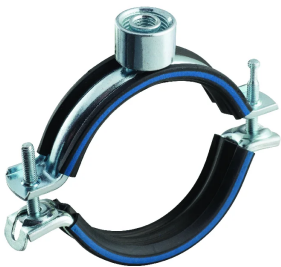

nVent CADDY Macrofix Plus Kombi m. comb.mr, M8, M10, 1/2" aansl., 31–37 mm dia.

CATALOGUSNUMMER

MPK037

KENMERKEN

Met handig sluitmechanisme

Verouderingsbestendige bekleding

Categorie II geluidsreductie volgens DIN EN ISO 3822-1

Voldoet aan geluidsisolatie volgens DIN 4109

Voldoet aan de brandveiligheidseisen volgens DIN EN 13501-1 Klasse E

PRODUCTKENMERKEN

Artikelnummer: 586755

Staaftmaat (RS): M8;M10;1/2"

Temperatuur: -50 to 110 °C

Kleur: Zwart

Materiaal: Staal;EPDM-SBR-rubber

Afwerking: Elektrolytisch verzinkt

Buitendiameter (OD): 31 - 37 mm

Buisafmeting: 1"

NB/DN: 25

Breedte (W): 20 mm

Dikte (T): 1 mm

Schroefdiameter (Sc): 6 mm

Schroeflengte (L): 32mm

Statische belasting: 1000N

Gewicht eenheid: 0.12 kg

AANVULLENDE PRODUCTGEGEVENS

Inlage is van EPDM-rubber.

DIAGRAMMEN

WAARSCHUWING