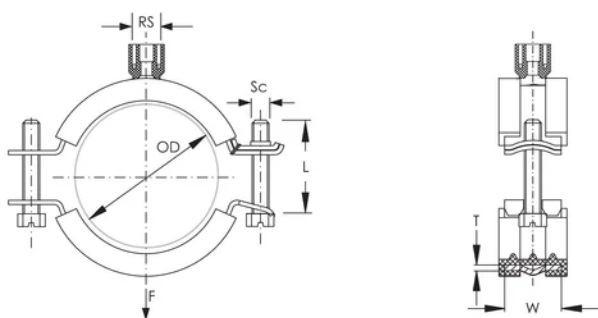

Kleur: Zwart

Materiaal: Staal;EPDM-SBR-rubber

Afwerking: Elektrolytisch verzinkt

Buitendiameter (OD): 37 - 44 mm

Buisafmeting: 1 1/4" Min

NB/DN: 32

Breedte (W): 20 mm

Dikte (T): 1 mm

Schroefdiameter (Sc): 6 mm

Schroeflengte (L): 37mm

Statische belasting: 1000N

Gewicht eenheid: 0.12 kg

AANVULLENDE PRODUCTGEGEVENS

Inlage is van EPDM-rubber.

DIAGRAMMEN

WAARSCHUWING