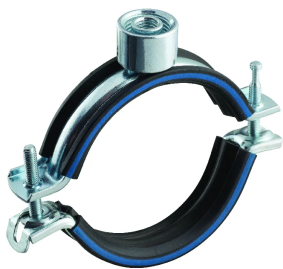

nVent CADDY Macrofix Plus Kombi m. comb.mr, M8, M10, 1/2" aansl., 58–68 mm dia.

CATALOGUSNUMMER

MPK068

KENMERKEN

Met handig sluitmechanisme

Verouderingsbestendige bekleding

Categorie II geluidsreductie volgens DIN EN ISO 3822-1

Voldoet aan geluidsisolatie volgens DIN 4109

Voldoet aan de brandveiligheidseisen volgens DIN EN 13501-1 Klasse E

PRODUCTKENMERKEN

Artikelnummer: 586759

Staaftmaat (RS): M8;M10;1/2"

Temperatuur: -50 to 110 °C

Kleur: Zwart

Materiaal: Staal;EPDM-SBR-rubber

Afwerking: Elektrolytisch verzinkt

Buitendiameter (OD): 58 - 68 mm

Buisafmeting: 2" - 5"

NB/DN: 50

Breedte (W): 21 mm

Dikte (T): 1.25 mm