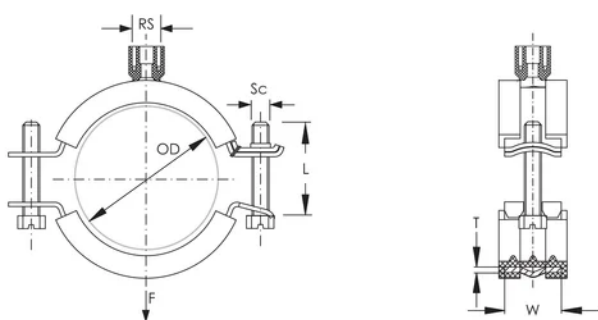

Breedte (W): 25 mm

Dikte (T): 2 mm

Schroefdiameter (Sc): 6 mm

Schroeflengte (L): 50mm

Statische belasting: 3200N

Gewicht eenheid: 0.4 kg

AANVULLENDE PRODUCTGEGEVENS

Inlage is van EPDM-rubber.

DIAGRAMMEN

WAARSCHUWING

nVent-producten moeten alleen worden geïnstalleerd en gebruikt zoals aangegeven in de instructiebladen en trainingsmateriaal van nVent. Instructiebladen zijn beschikbaar op www.nvent.com en bij uw nVent klantenservicevertegenwoordiger. Onjuiste installatie, misbruik, verkeerde toepassing of ander falen om de instructies en waarschuwingen van nVent volledig te volgen, kan leiden tot productstoringen, schade aan eigendommen, ernstig lichamelijk letsel en de dood en/of uw garantie ongeldig maken.

Noord-Amerika

+1.800.753.9221

optie 1 – Klantenservice

optie 2 – Technische

ondersteuning

Europa

Nederland:

+31 800-0200135

Frankrijk:

+33 800 901 793

Europa

Duitsland:

800 1890272

andere landen:

+31 13 5835404

APAC

Shanghai:

+ 86 21 2412 1618/19

Sydney:

+61 2 9751 8500

Ons krachtige merkenportfolio:

CADDY

ERICO

HOFFMAN

ILSCO

SCHROFF

TRACHTÉ