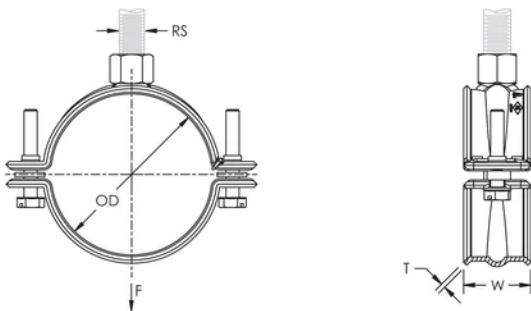

Materiaal: Staal

Afwerking: Elektrolytisch verzinkt

Buisafmeting: 1/2"

NB/DN: 15

Buitendiameter (OD): 20.0 - 21.3 mm

Stafmaat (RS): M10

Breedte (W): 30 mm

Dikte (T): 1.5 mm

Statische belasting: 1125N

DIAGRAMMEN

WAARSCHUWING

nVent-producten moeten alleen worden geïnstalleerd en gebruikt zoals aangegeven in de instructiebladen en trainingsmateriaal van nVent. Instructiebladen zijn beschikbaar op www.nvent.com en bij uw nVent klantenservicevertegenwoordiger. Onjuiste installatie, misbruik, verkeerde toepassing of ander falen om de instructies en waarschuwingen van nVent volledig te volgen, kan leiden tot productstoringen, schade aan eigendommen, ernstig lichamelijk letsel en de dood en/of uw garantie ongeldig maken.

Noord-Amerika

+1.800.753.9221

optie 1 – Klantenservice

optie 2 – Technische

ondersteuning

Europa

Nederland:

+31 800-0200135

Frankrijk:

+33 800 901 793

Europa

Duitsland:

800 1890272

andere landen:

+31 13 5835404

APAC

Shanghai:

+ 86 21 2412 1618/19

Sydney:

+61 2 9751 8500

Ons krachtige merkenportfolio:

CADDY

ERICO

HOFFMAN

ILSCO

SCHROFF

TRACHTE