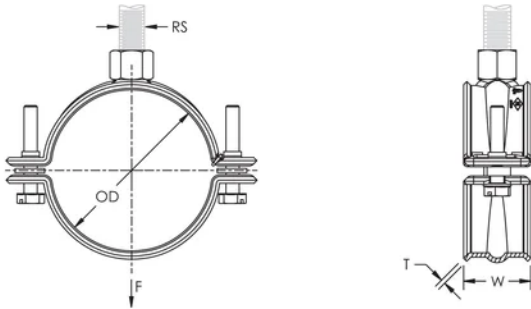

Geschikt voor 3/4 inch - 2 inch (20 - 50 DN) stalen sprinklerleiding

Elimineert de noodzaak om seismisch te verstevigen wanneer de afhanging korter is dan 150 mm

De kop van de sluitschroeven is voorzien van sleuf, kruis en zeskant

Voldoet aan Manufacturers Standardization Society (MSS) SP-58 (Type 12)

PRODUCTKENMERKEN

Artikelnummer: 595053

Materiaal: Staal

Afwerking: Elektrolytisch verzinkt

Buisafmeting: 3/4"

NB/DN: 20

Buitendiameter (OD): 25.0 - 26.9 mm

Staaftmaat (RS): M10

Breedte (W): 30 mm

Dikte (T): 1.5 mm

Statische belasting: 1125N

DIAGRAMMEN

WAARSCHUWING

nVent-producten moeten alleen worden geïnstalleerd en gebruikt zoals aangegeven in de instructiebladen en trainingsmateriaal van nVent. Instructiebladen zijn beschikbaar op www.nvent.com en bij uw nVent klantenservicevertegenwoordiger. Onjuiste installatie, misbruik, verkeerde toepassing of ander falen om de instructies en waarschuwingen van nVent volledig te volgen, kan leiden tot productstoringen, schade aan eigendommen, ernstig lichamelijk letsel en de dood en/of uw garantie ongeldig maken.