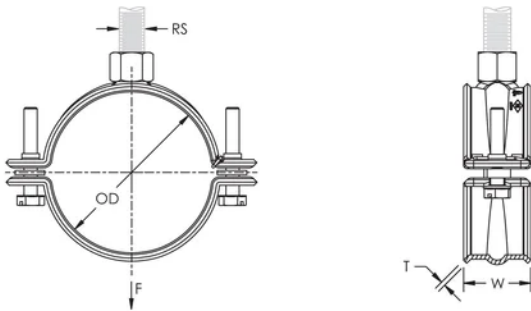

Buisafmeting: 1 1/4" Min

NB/DN: 32

Buitendiameter (OD): 40.0 - 42.4 mm

Staaftmaat (RS): M10

Breedte (W): 30 mm

Dikte (T): 1.5 mm

Statische belasting: 1125N

DIAGRAMMEN

WAARSCHUWING

nVent-producten moeten alleen worden geïnstalleerd en gebruikt zoals aangegeven in de instructiebladen en trainingsmateriaal van nVent. Instructiebladen zijn beschikbaar op www.nvent.com en bij uw nVent klantenservicevertegenwoordiger. Onjuiste installatie, misbruik, verkeerde toepassing of ander falen om de instructies en waarschuwingen van nVent volledig te volgen, kan leiden tot productstoringen, schade aan eigendommen, ernstig lichamelijk letsel en de dood en/of uw garantie ongeldig maken.

Noord-Amerika

+1.800.753.9221
optie 1 – Klantenservice
optie 2 – Technische
ondersteuning

Europa

Nederland:
+31 800-0200135
Frankrijk:
+33 800 901 793

Europa

Duitsland:
800 1890272
andere landen:
+31 13 5835404

APAC

Shanghai:
+ 86 21 2412 1618/19
Sydney:
+61 2 9751 8500

Ons krachtige merkenportfolio:

CADDY ERICO HOFFMAN ILSCO SCHROFF TRACHTE

©2026 nVent. Alle nVent-merken en -logo's zijn eigendom van of in licentie gegeven door nVent Services GmbH of haar gelieerde ondernemingen. Alle andere handelsmerken zijn het eigendom van hun respectieve eigenaren. nVent behoudt zich het recht voor om specificaties zonder kennisgeving te wijzigen.

Dit document is door het systeem gegenereerd.