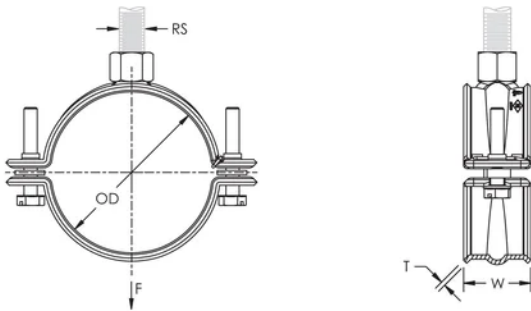

Geschikt voor 3/4 inch - 2 inch (20 - 50 DN) stalen sprinklerleiding

Elimineert de noodzaak om seismisch te verstevigen wanneer de afhanging korter is dan 150 mm

De kop van de sluitschroeven is voorzien van sleuf, kruis en zeskant

Voldoet aan Manufacturers Standardization Society (MSS) SP-58 (Type 12)

PRODUCTKENMERKEN

Artikelnummer: 595057

Materiaal: Staal

Afwerking: Elektrolytisch verzinkt

Buisafmeting: 1 1/2"

NB/DN: 40

Buitendiameter (OD): 48.3 - 50 mm

Staaftmaat (RS): M10

Breedte (W): 30 mm

Dikte (T): 2 mm

Statische belasting: 1725N

DIAGRAMMEN

WAARSCHUWING

nVent-producten moeten alleen worden geïnstalleerd en gebruikt zoals aangegeven in de instructiebladen en trainingsmateriaal van nVent. Instructiebladen zijn beschikbaar op www.nvent.com en bij uw nVent klantenservicevertegenwoordiger. Onjuiste installatie, misbruik, verkeerde toepassing of ander falen om de instructies en waarschuwingen van nVent volledig te volgen, kan leiden tot productstoringen, schade aan eigendommen, ernstig lichamelijk letsel en de dood en/of uw garantie ongeldig maken.