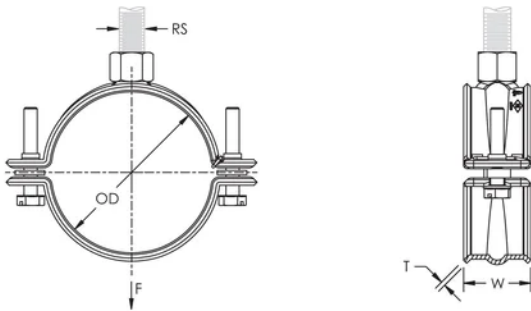

Geschikt voor 3/4 inch - 2 inch (20 - 50 DN) stalen sprinklerleiding

Elimineert de noodzaak om seismisch te verstevigen wanneer de afhanging korter is dan 150 mm

De kop van de sluitschroeven is voorzien van sleuf, kruis en zeskant

Voldoet aan Manufacturers Standardization Society (MSS) SP-58 (Type 12)

PRODUCTKENMERKEN

Artikelnummer: 595059

Materiaal: Staal

Afwerking: Elektrolytisch verzinkt

Buisafmeting: 2" Min

NB/DN: 50

Buitendiameter (OD): 60.3 - 63 mm

Staaftmaat (RS): M10

Breedte (W): 30 mm

Dikte (T): 2 mm

Statische belasting: 1725N

DIAGRAMMEN

WAARSCHUWING

nVent-producten moeten alleen worden geïnstalleerd en gebruikt zoals aangegeven in de instructiebladen en trainingsmateriaal van nVent. Instructiebladen zijn beschikbaar op www.nvent.com en bij uw nVent klantenservicevertegenwoordiger. Onjuiste installatie, misbruik, verkeerde toepassing of ander falen om de instructies en waarschuwingen van nVent volledig te volgen, kan leiden tot productstoringen, schade aan eigendommen, ernstig lichamelijk letsel en de dood en/of uw garantie ongeldig maken.