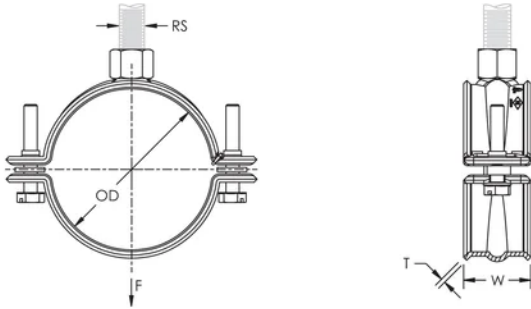

Geschikt voor 3/4 inch - 2 inch (20 - 50 DN) stalen sprinklerleiding

Elimineert de noodzaak om seismisch te verstevigen wanneer de afhanging korter is dan 150 mm

De kop van de sluitschroeven is voorzien van sleuf, kruis en zeskant

Voldoet aan Manufacturers Standardization Society (MSS) SP-58 (Type 12)

PRODUCTKENMERKEN

Artikelnummer: 595061

Materiaal: Staal

Afwerking: Elektrolytisch verzinkt

Buisafmeting: 2 1/2"

NB/DN: 65

Buitendiameter (OD): 75.0 - 76.1 mm

Stafmaat (RS): M10

Breedte (W): 30 mm

Dikte (T): 2 mm

Statische belasting: 1725N

DIAGRAMMEN

WAARSCHUWING

nVent-producten moeten alleen worden geïnstalleerd en gebruikt zoals aangegeven in de instructiebladen en trainingsmateriaal van nVent. Instructiebladen zijn beschikbaar op www.nvent.com en bij uw nVent klantenservicevertegenwoordiger. Onjuiste installatie, misbruik, verkeerde toepassing of ander falen om de instructies en waarschuwingen van nVent volledig te volgen, kan leiden tot productstoringen, schade aan eigendommen, ernstig lichamelijk letsel en de dood en/of uw garantie ongeldig maken.