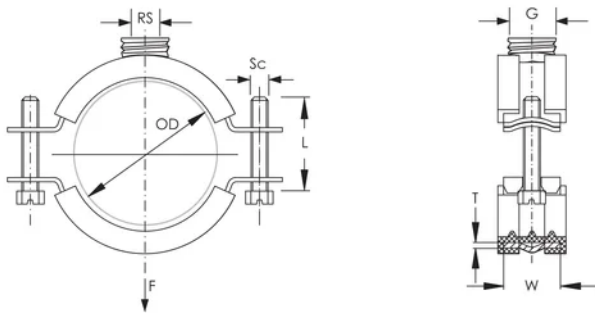

Schroefdiameter (Sc): 8

Schroeflengte (L): 25mm

Statische belasting: 2500N

AANVULLENDE PRODUCTGEGEVENS

Inlage is van EPDM-rubber.

DIAGRAMMEN

WAARSCHUWING

nVent-producten moeten alleen worden geïnstalleerd en gebruikt zoals aangegeven in de instructiebladen en trainingsmateriaal van nVent. Instructiebladen zijn beschikbaar op www.nvent.com en bij uw nVent klantenservicevertegenwoordiger. Onjuiste installatie, misbruik, verkeerde toepassing of ander falen om de instructies en waarschuwingen van nVent volledig te volgen, kan leiden tot productstoringen, schade aan eigendommen, ernstig lichamelijk letsel en de dood en/of uw garantie ongeldig maken.

Noord-Amerika

+1.800.753.9221

optie 1 – Klantenservice

optie 2 – Technische

ondersteuning

Europa

Nederland:

+31 800-0200135

Frankrijk:

+33 800 901 793

Europa

Duitsland:

800 1890272

andere landen:

+31 13 5835404

APAC

Shanghai:

+ 86 21 2412 1618/19

Sydney:

+61 2 9751 8500

Ons krachtige merkenportfolio:

CADDY

ERICO

HOFFMAN

ILSCO

SCHROFF

TRACHTE