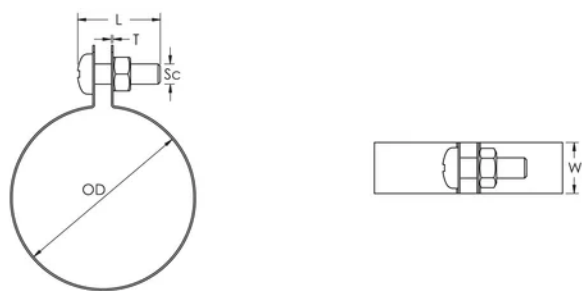

STRC CU band klem voor Koperen buis, 12 mm dia.

CATALOGUSNUMMER

STRC012CU

KENMERKEN

Inclusief bevestigingsmiddelen, schroef en moer

PRODUCTKENMERKEN

Artikelnummer: 574170

Materiaal: Koper

Buitendiameter (OD): 12 mm

Breedte (W): 15 mm

Dikte (T): 0.6 mm

Schroefdiameter (Sc): 6

Schroeflengte (L): 16mm

DIAGRAMMEN

WAARSCHUWING

nVent-producten moeten alleen worden geïnstalleerd en gebruikt zoals aangegeven in de instructiebladen en trainingsmateriaal van nVent. Instructiebladen zijn beschikbaar op www.nvent.com en bij uw nVent klantenservicevertegenwoordiger. Onjuiste installatie, misbruik, verkeerde toepassing of ander falen om de instructies en waarschuwingen van nVent volledig te volgen, kan leiden tot productstoringen, schade aan eigendommen, ernstig lichamelijk letsel en de dood en/of uw garantie ongeldig maken.