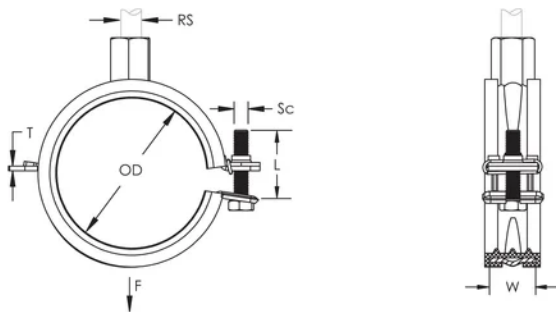

Buitendiameter (OD): 50 - 55 mm

Stafmaat (RS): M8;M10

Breedte (W): 20 mm

Dikte (T): 1.2 mm

Schroefdiameter (Sc): 5

Schroeflengte (L): 30mm

Statische belasting: 1300N

AANVULLENDE PRODUCTGEGEVENS

Inlage is van EPDM-rubber.

DIAGRAMMEN

WAARSCHUWING

nVent-producten moeten alleen worden geïnstalleerd en gebruikt zoals aangegeven in de instructiebladen en trainingsmateriaal van nVent. Instructiebladen zijn beschikbaar op www.nvent.com en bij uw nVent klantenservicevertegenwoordiger. Onjuiste installatie, misbruik, verkeerde toepassing of ander falen om de instructies en waarschuwingen van nVent volledig te volgen, kan leiden tot productstoringen, schade aan eigendommen, ernstig lichamelijk letsel en de dood en/of uw garantie ongeldig maken.

Noord-Amerika

+1.800.753.9221

optie 1 – Klantenservice

optie 2 – Technische

ondersteuning

Europa

Nederland:

+31 800-0200135

Frankrijk:

+33 800 901 793

Europa

Duitsland:

800 1890272

andere landen:

+31 13 5835404

APAC

Shanghai:

+ 86 21 2412 1618/19

Sydney:

+61 2 9751 8500

Ons krachtige merkenportfolio:

CADDY

ERICO

HOFFMAN

ILSCO

SCHROFF

TRACHTE