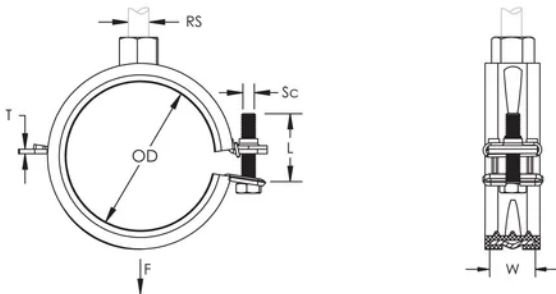

nVent CADDY Superfix type 243 M8, 1 Schroef met isolatie, 50-55 mm dia.

CATALOGUSNUMMER

SXE058

CERTIFICERINGEN

KENMERKEN

Met handig sluitmechanisme

De kop van de sluitschroeven is voorzien van sleuf, kruis en zeskant

Materiaal: Staal;EPDM-SBR-rubber

Afwerking: Elektrolytisch verzinkt

Kleur: Zwart

Temperatuur: -50 to 110 °C

Buitendiameter (OD): 50 - 55 mm

Stafmaat (RS): M8

Breedte (W): 20 mm

Dikte (T): 1.2 mm

Schroefdiameter (Sc): 5

Schroeflengte (L): 30mm

Statische belasting: 1300N

AANVULLENDE PRODUCTGEGEVENS

Inlage is van EPDM-rubber.

DIAGRAMMEN

WAARSCHUWING

nVent-producten moeten alleen worden geïnstalleerd en gebruikt zoals aangegeven in de instructiebladen en trainingsmateriaal van nVent. Instructiebladen zijn beschikbaar op www.nvent.com en bij uw nVent klantenservicevertegenwoordiger. Onjuiste installatie, misbruik, verkeerde toepassing of ander falen om de instructies en waarschuwingen van nVent volledig te volgen, kan leiden tot productstoringen, schade aan eigendommen, ernstig lichamelijk letsel en de dood en/of uw garantie ongeldig maken.