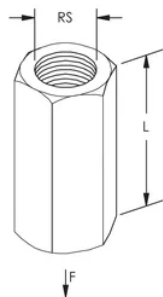

DIAGRAMMEN