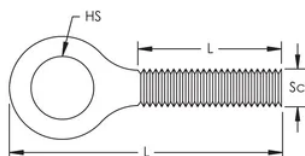

## SPECIFICATIES

**Afwerking:** Elektrolytisch verzinkt

**Materiaal:** Staal

Table 1/1

Catalogusnummer	Artikelnummer	Schroefdiameter (Sc)	Schroeflengte (L)	Gatgrootte (HS)	Lengte (L)
SLEBM6	195854	6	20mm	7.2 mm	37.5mm
SLEBM8	195856	8	25mm	8.5 mm	50mm

## DIAGRAMMEN