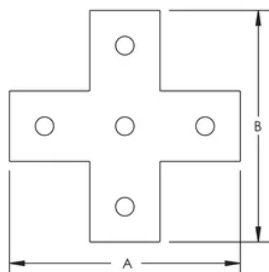

DIAGRAMMEN

WAARSCHUWING

nVent-producten moeten alleen worden geïnstalleerd en gebruikt zoals aangegeven in de instructiebladen en trainingsmateriaal van nVent. Instructiebladen zijn beschikbaar op www.nvent.com en bij uw nVent klantenservicevertegenwoordiger. Onjuiste installatie, misbruik, verkeerde toepassing of ander falen om de instructies en waarschuwingen van nVent volledig te volgen, kan leiden tot productstoringen, schade aan eigendommen, ernstig lichamelijk