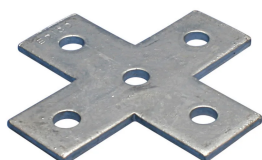

Vlakke dwarssteun met vijf gaten

SPECIFICATIES

Materiaal: Staal

Table 1/1

Catalogusnummer	Artikelnummer	Afwerking	Gatgrootte (HS)	Dikte (T)	A	B
ZEA109	387590	Thermisch verzinkt	14 mm	6 mm	138 mm	138 mm
ZEA109EG	387592	Elektrolytisch verzinkt	14 mm	6 mm	135 mm	135 mm