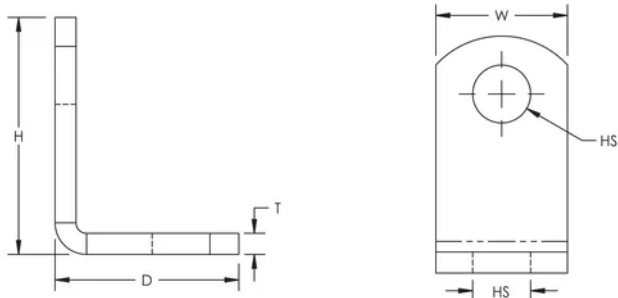

## SPECIFICATIES

Table 1/2

Catalogusnummer	Artikelnummer	Materiaal	Afwerking	Gatgrootte (HS)	Diepte (D)	Hoogte (H)
AB11MM35X35	387976	Staal	Voorgegalvaniseerd	11 mm	35mm	45 mm

Table 2/2

Catalogusnummer	Artikelnummer	Breedte (W)	Dikte (T)
AB11MM35X35	387976	25 mm	4 mm

## DIAGRAMMEN