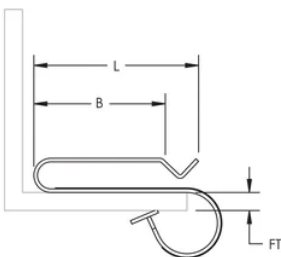

## SPECIFICATIES

**Afwerking:** Elektrolytisch verzinkt

**Materiaal:** Staal

Table 1/1

Catalogusnummer	Artikelnummer	Flensdikte (FT)	Lengte (L)	B
LF2	187400	5 - 12 mm	45mm	35 mm
LF3	187410	12 - 20 mm	53mm	35 mm

## DIAGRAMMEN