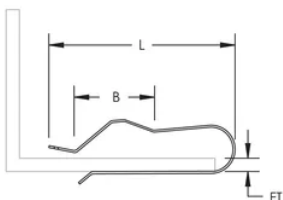

DIAGRAMMEN

WAARSCHUWING

nVent-producten moeten alleen worden geïnstalleerd en gebruikt zoals aangegeven in de instructiebladen en trainingsmateriaal van nVent. Instructiebladen zijn beschikbaar op www.nvent.com en bij uw nVent klantenservicevertegenwoordiger. Onjuiste installatie, misbruik, verkeerde toepassing of ander falen om de instructies en