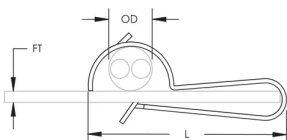

DIAGRAMMEN

WAARSCHUWING

nVent-producten moeten alleen worden geïnstalleerd en gebruikt zoals aangegeven in de instructiebladen en trainingsmateriaal van nVent. Instructiebladen zijn beschikbaar op www.nvent.com en bij uw nVent klantenservicevertegenwoordiger. Onjuiste installatie, misbruik, verkeerde toepassing of ander falen om de instructies en waarschuwingen van nVent volledig te volgen, kan leiden tot productstoringen, schade aan eigendommen, ernstig lichamelijk