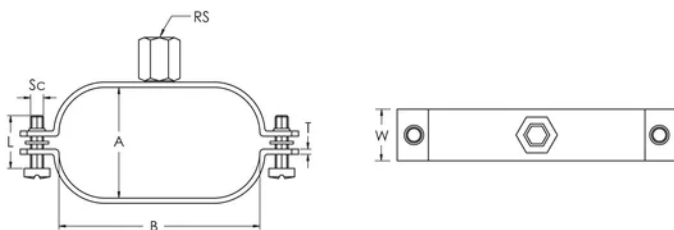

Catalogusnummer	Artikelnummer	Dikte (T)	Schroefdiameter (Sc)	Schroeflengte (L)
MXOVDN1618EG	401245	2 mm	6	20mm
MXOVDN1012EG	401161	2 mm	6	20mm
MXOVDN20EG	401246	2 mm	6	20mm
MXOVDN1215EG	401244	2 mm	6	20mm

DIAGRAMMEN

WAARSCHUWING

nVent-producten moeten alleen worden geïnstalleerd en gebruikt zoals aangegeven in de instructiebladen en trainingsmateriaal van nVent. Instructiebladen zijn beschikbaar op www.nvent.com en bij uw nVent klantenservicevertegenwoordiger. Onjuiste installatie, misbruik, verkeerde toepassing of ander falen om de instructies en waarschuwingen van nVent volledig te volgen, kan leiden tot productstoringen, schade aan eigendommen, ernstig lichamelijk letsel en de dood en/of uw garantie ongeldig maken.

Noord-Amerika

+1.800.753.9221
optie 1 – Klantenservice
optie 2 – Technische
ondersteuning

Europa

Nederland:
+31 800-0200135
Frankrijk:
+33 800 901 793

Europa

Duitsland:
800 1890272
andere landen:
+31 13 5835404

APAC

Shanghai:
+ 86 21 2412 1618/19
Sydney:
+61 2 9751 8500

Ons krachtige merkenportfolio:

CADDY ERICO HOFFMAN ILSCO SCHROFF TRACHTÉ