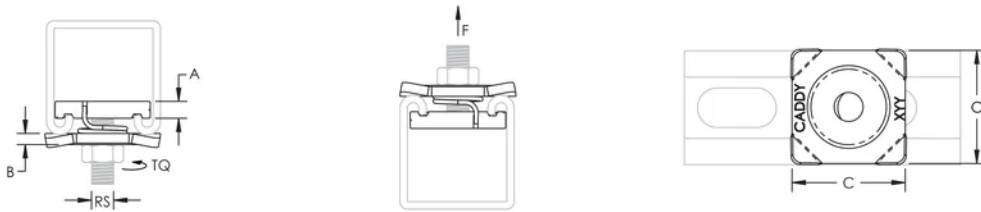

Catalogusnummer	Artikelnummer	Statische belasting 1 (F1)	Statische belasting 2 (F2)	Statische belasting 3 (F3)
QSNM6EG	592900	2000N	2000N	2000N

AANVULLENDE PRODUCTGEGEVENS

Statische belasting 1 vertegenwoordigt een stutprofiel dikte van 1,5 mm. Statische belasting 2 vertegenwoordigt een stutprofiel dikte van 2,0 mm. Statische belasting 3 vertegenwoordigt een stutprofiel dikte van 2,5 mm.

DIAGRAMMEN

WAARSCHUWING

nVent-producten moeten alleen worden geïnstalleerd en gebruikt zoals aangegeven in de instructiebladen en trainingsmateriaal van nVent. Instructiebladen zijn beschikbaar op www.nvent.com en bij uw nVent klantenservicevertegenwoordiger. Onjuiste installatie, misbruik, verkeerde toepassing of ander falen om de instructies en waarschuwingen van nVent volledig te volgen, kan leiden tot productstoringen, schade aan eigendommen, ernstig lichamelijk letsel en de dood en/of uw garantie ongeldig maken.

Noord-Amerika

+1.800.753.9221
optie 1 – Klantenservice
optie 2 – Technische
ondersteuning

Europa

Nederland:
+31 800-0200135
Frankrijk:
+33 800 901 793

Europa

Duitsland:
800 1890272
andere landen:
+31 13 5835404

APAC

Shanghai:
+ 86 21 2412 1618/19
Sydney:
+61 2 9751 8500

Ons krachtige merkenportfolio:

CADDY ERICO HOFFMAN ILSCO SCHROFF TRACHTE