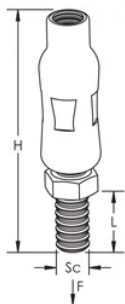

DIAGRAMMEN