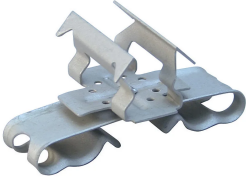

SCD Multi-kabel naar Deck Clip

KENMERKEN

- Biedt ondersteuning voor laagspanningskabels
- Afgeronde randen ter bescherming van de kabels
- Draaibaar ter ondersteuning van verschillende kabeldoorvoerrichtingen
- Geen gereedschap nodig voor montage