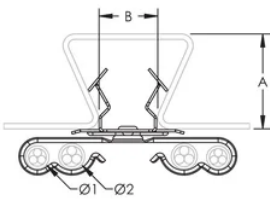

SPECIFICATIES

DIAGRAMMEN

WAARSCHUWING

nVent-producten moeten alleen worden geïnstalleerd en gebruikt zoals aangegeven in de instructiebladen en trainingsmateriaal van nVent. Instructiebladen zijn beschikbaar op www.nvent.com en bij uw nVent klantenservicevertegenwoordiger. Onjuiste installatie, misbruik, verkeerde toepassing of ander falen om de instructies en waarschuwingen van nVent volledig te volgen, kan leiden tot productstoringen, schade aan eigendommen, ernstig lichamelijk letsel en de dood en/of uw garantie ongeldig maken.