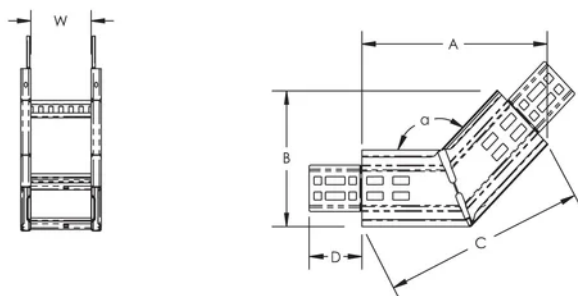

CL110X750IR45 HD	840340	750 mm	45 °	286 mm	193 mm	290 mm
CL110X150IR45 HD	840300	150 mm	45 °	286 mm	193 mm	290 mm
CL110X600IR45 HD	840330	600 mm	45 °	286 mm	193 mm	290 mm
CL110X450IR45 HD	840320	450 mm	45 °	286 mm	193 mm	290 mm
CL110X900IR45 HD	840350	900 mm	45 °	286 mm	193 mm	290 mm
CL110X300IR45 HD	840310	300 mm	45 °	286 mm	193 mm	290 mm

Table 2/2

Catalogusnummer	Artikelnummer	D
CL110X750IR45HD	840340	80 mm
CL110X150IR45HD	840300	80 mm
CL110X600IR45HD	840330	80 mm
CL110X450IR45HD	840320	80 mm
CL110X900IR45HD	840350	80 mm
CL110X300IR45HD	840310	80 mm

DIAGRAMMEN

WAARSCHUWING

nVent-producten moeten alleen worden geïnstalleerd en gebruikt zoals aangegeven in de instructiebladen en trainingsmateriaal van nVent. Instructiebladen zijn beschikbaar op www.nvent.com en bij uw nVent klantenservicevertegenwoordiger. Onjuiste installatie, misbruik, verkeerde toepassing of ander falen om de instructies en waarschuwingen van nVent volledig te volgen, kan leiden tot productstoringen, schade aan eigendommen, ernstig lichamelijke letsel en de dood en/of uw garantie ongeldig maken.