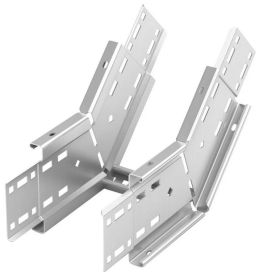

Speedway kabelladder in riser, 45°

CERTIFICERINGEN

KENMERKEN

Kant-en-klaar verticaal bochtstuk 45° (stijgstuk)

Biedt optimale ondersteuning voor laagspannings- en gegevenskabels met een hoge doorvoersnelheid

Innovatieve, geïntegreerde SPEEDLOK koppelsysteem

Omgezette boorden beschermen de kabels tijdens installatie

Zijwanden van de kabelladder zijn voorzien van een continue gatenpatroon om boren te vermijden tijdens het inpassen van ingekorte stukken

Voldoet aan IEC 61537-norm voor (toegestane) belasting en aarding

Ontwerp en lay-out diensten, inclusief seismisch

SPECIFICATIES

Afwerking: Thermisch verzinkt

Materiaal: Staal

Table 1/2

Catalogusnummer	Artikelnummer	Breedte (W)	Hoek (a)	A	B	C
-----------------	---------------	-------------	----------	---	---	---

CL110X750IR45 HD	840340	750 mm	45 °	286 mm	193 mm	290 mm
CL110X150IR45 HD	840300	150 mm	45 °	286 mm	193 mm	290 mm
CL110X600IR45 HD	840330	600 mm	45 °	286 mm	193 mm	290 mm
CL110X450IR45 HD	840320	450 mm	45 °	286 mm	193 mm	290 mm
CL110X900IR45 HD	840350	900 mm	45 °	286 mm	193 mm	290 mm
CL110X300IR45 HD	840310	300 mm	45 °	286 mm	193 mm	290 mm