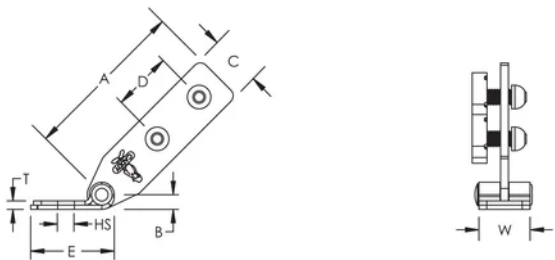

Catalogusnummer	Artikelnummer	C	D	E
CSBUS2	404569	40.6 mm	50.8 mm	66 mm

AANVULLENDE PRODUCTGEGEVENS

Verminder, bij het op lengte snijden van het strut profiel, de gemeten lengte met 25mm

Laadvermogen volgens FM					
Onderdeelnummer	Diagonaalsteun	Horizontale capaciteit per installatiehoek van het verticale vlak			
		30° - 44°	45° - 59°	60° - 74°	75° - 90°
CSBUS1	41 x 41 Strut montageprofiel	8940 N	12630 N	15210 N	16940 N
CSBUS2	41 x 41 Strut montageprofiel	8940 N	12630 N	15210 N	16940 N

DIAGRAMMEN

WAARSCHUWING

nVent-producten moeten alleen worden geïnstalleerd en gebruikt zoals aangegeven in de instructiebladen en trainingsmateriaal van nVent. Instructiebladen zijn beschikbaar op www.nvent.com en bij uw nVent klantenservicevertegenwoordiger. Onjuiste installatie, misbruik, verkeerde toepassing of ander falen om de instructies en waarschuwingen van nVent volledig te volgen, kan leiden tot productstoringen, schade aan eigendommen, ernstig lichamelijk letsel en de dood en/of uw garantie ongeldig maken.