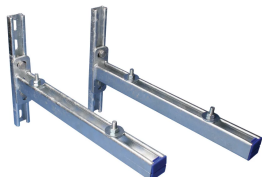

## KENMERKEN

Set van twee draagbeugels voor strut montageprofielen, twee profielen en alle bevestiging (zonder bevestigingen aan structuur)

## SPECIFICATIES

Table 1/1

Catalogusnummer	Artikelnummer	Materiaal	Afwerking	Lengte (L)	Hoogte (H)	Statische belasting
KIT600	590010	Staal	Thermisch verzinkt	600mm	300 mm	730N