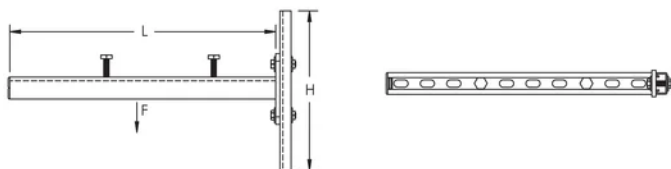

DIAGRAMMEN

WAARSCHUWING

nVent-producten moeten alleen worden geïnstalleerd en gebruikt zoals aangegeven in de instructiebladen en trainingsmateriaal van nVent. Instructiebladen zijn beschikbaar op www.nvent.com en bij uw nVent klantenservicevertegenwoordiger. Onjuiste installatie, misbruik, verkeerde toepassing of ander falen om de instructies en