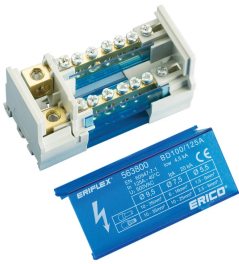

BD 2-polig verdeelblok, 100/125 A

Data Solutions

CERTIFICERINGEN

KENMERKEN

RoHS-conform

Halogenvrij

Minimum space for maximum power

Protection cover and insulating screens are transparent

Insulating screen between each row

Easy and safe connections

Input separated from outputs

Wiring with or without terminal

Easily clips onto DIN rail or mounts to panel with screws

Conforms to EN 45545 obtaining an HL3 classification for chapter R23 and HL2 classification for chapter R22

SPECIFICATIES

Table 1/2

Catalogusnummer	BD-100-125A	BD-100-125AL
Artikelnummer	563800	563810
Max. nominale stroom, IEC	125A	125A
Weerstand kortdurende stroomsterkte (Icw) 1s	4.5kA	4.5kA
Piekkortsluitstroom (Ipk)	30kA	25kA
Max. bedrijfsspanning, IEC (Ui)	690V	690V
Aantal aansluitingen, lijnzijde	1	1
Draadmaat compacte gevlochten draad, lijnzijde	10 - 35 mm ²	10 - 35 mm ²
Draaddoorsnede gestrande draad, lijnzijde – adereindhuls	10 – 35mm ²	10 – 35mm ²
Aantal aansluitingen, belastingszijde	6	14
Draadmaat compacte gevlochten draad, belastingszijde	(5) 2,5 - 6 mm ² (1) 10-25 mm ²	(11) 2,5 - 6 mm ² (3) 10 - 25 mm ²
Draaddoorsnede gestrande draad, belastingszijde – adereindhuls	(5) 1,5 – 6 mm ² (1) 6-16 mm ²	(11) 1,5 – 6 mm ² (3) 6-16 mm ²
Diepte (D)	50mm	50mm
Hoogte (H)	50mm	50mm
Breedte (W)	94mm	162mm
Gewicht eenheid	0.16kg	0.27kg
Ontvlambaarheidsklasse	UL® 94V-0	UL® 94V-0

Table 2/2

Catalogusnummer	BD-100-125A	BD-100-125AL
Voldoet aan	IEC® 60947-7-1	IEC® 60947-7-1

AANVULLENDE PRODUCTGEGEVENS

Die netzseitigen und lastseitigen Anschlüsse sind pro Pol.

Design Guideline for Distribution Blocks, Power Blocks and Power Terminals										
Derating according to Ambient* Temperature (°C) to maintain working temperature of 85°C										
Ambient Temperature (°C)	30°	35°	40°	45°	50°	55°	60°	65°	70°	75°
Derating Coefficient (d)	1	1	1	0,94	0,88	0,82	0,75	0,67	0,58	0,47
*environment around the terminal blocks inside the enclosure										