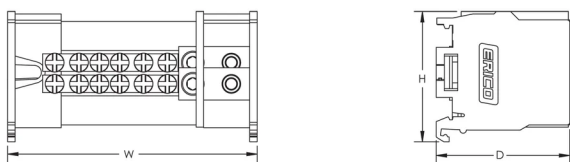

DIAGRAMMEN

WAARSCHUWING

---

nVent-producten moeten alleen worden geïnstalleerd en gebruikt zoals aangegeven in de instructiebladen en trainingsmateriaal van nVent. Instructiebladen zijn beschikbaar op www.nvent.com en bij uw nVent klantenservicevertegenwoordiger. Onjuiste installatie, misbruik, verkeerde toepassing of ander falen om de instructies en waarschuwingen van nVent volledig te volgen, kan leiden tot productstoringen, schade aan eigendommen, ernstig lichamelijk letsel en de dood en/of uw garantie ongeldig maken.

Ons krachtige merkenportfolio:

CADDY ERICO HOFFMAN ILSCO SCHROFF TRACHTE