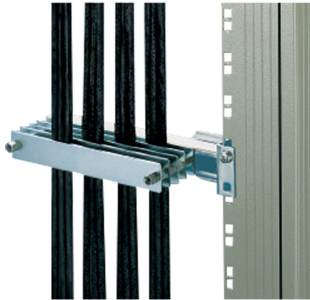

C Profiel Sandwich kabelklem

Data Solutions

Sandwichkabelklem voor C-profiel.

CERTIFICERINGEN

KENMERKEN

Voor kabeldiameters 4 ... 7 mm, bruikbare breedte 190 mm

Kabelgeleiding in maximaal 5 vlakken

SPECIFICATIES

Table 1/1

Catalogusnummer	Afwerking	Materiaal	Hoeveelheid in verpakking
20118-740	Verzinkt	Staal	1

WAARSCHUWING

nVent-producten moeten alleen worden geïnstalleerd en gebruikt zoals aangegeven in de instructiebladen en trainingsmateriaal van nVent. Instructiebladen zijn beschikbaar op www.nvent.com en bij uw nVent klantenservicevertegenwoordiger. Onjuiste installatie, misbruik, verkeerde toepassing of ander falen om de instructies en waarschuwingen van nVent volledig te volgen, kan leiden tot productstoringen, schade aan eigendommen, ernstig lichamelijk letsel en de dood en/of uw garantie ongeldig maken.