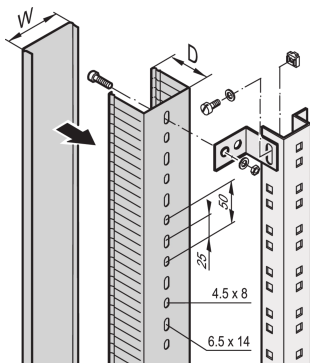

Kabelkanaal

Data Solutions

Kabelgoten in de zij- en achterkasten en montage op kaststatieven, dieptebalken of C-profielen.

CERTIFICERINGEN

KENMERKEN

Voor kabelgoten in de zij- en achterkast

Voor montage op kasten, dieptebalken of C-profielen

SPECIFICATIES

Producttype: Kabelgoot

Table 1/1

Catalogusnummer	Materiaal	Hoeveelheid in verpakking	Afwerking	Type	Type kabel	Certificeringen
60103-010	PVC	1		Kabelkanaal	Verticaal	RoHS
60103-011	PVC	1		Kabelkanaal	Verticaal	RoHS
24630-059	Staal	2	Gepoedercoat		Horizontaal	
24630-058	Staal	2	Gepoedercoat		Horizontaal	