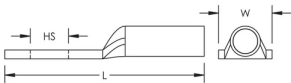

Catalogusnummer	Artikelnummer	Type kabelschoen/connector	Geleidergrootte	Gatgrootte(HS)	Lengte (L)	Breedte (W)
RKS050019H	716546	Standaard	300 mm² gevlochten, 600 kcmil gevlochten	13mm	109mm	43mm
RKS7012T	716656	Standaard	2/0 gevlochten, 70 mm² gevlochten	13mm	59mm	23mm

Table 2/2

Catalogusnummer	Artikelnummer	Type gereedschap/matrijs
PKS1610H		M2M of M2H/RKM2, M3H of M3B/RKM3, MLB/RKML
RKS050019H	716546	M2M of M2H/RKM2, M3H of M3B/RKM3
RKS7012T	716656	M2M of M2H/RKM2, M3H of M3B/RKM3, MLB/RKML

DIAGRAMMEN

WAARSCHUWING

nVent-producten moeten alleen worden geïnstalleerd en gebruikt zoals aangegeven in de instructiebladen en trainingsmateriaal van nVent. Instructiebladen zijn beschikbaar op www.nvent.com en bij uw nVent klantenservicevertegenwoordiger. Onjuiste installatie, misbruik, verkeerde toepassing of ander falen om de instructies en waarschuwingen van nVent volledig te volgen, kan leiden tot productstoringen, schade aan eigendommen, ernstig lichamelijk letsel en de dood en/of uw garantie ongeldig maken.