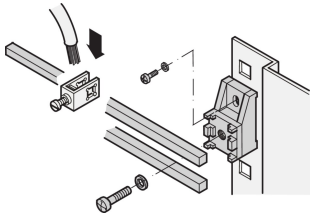

Aansluitklem voor GND/aardingsrail

Data Solutions

Aansluitklemmen leverbaar in multiple dwarsdoorsneden op basis van de wensen van de klant.

CERTIFICERINGEN

KENMERKEN

Aansluitklemmen leverbaar in multiple dwarsdoorsneden op basis van de wensen van de klant

SPECIFICATIES

Producttype: Klem

Materiaal: Staal

Table 1/1

Catalogusnummer	Hoeveelheid in verpakking	Afwerking	Type
20118-364	5	Verzinkt	Aansluitklem
20118-365	10	Verzinkt	Aansluitklem
20118-366	20	Verzinkt	Aansluitklem

AANVULLENDE PRODUCTGEGEVENS

Bestel klemmen of tweede rail afzonderlijk.

WAARSCHUWING

nVent-producten moeten alleen worden geïnstalleerd en gebruikt zoals aangegeven in de instructiebladen en trainingsmateriaal van nVent. Instructiebladen zijn beschikbaar op www.nvent.com en bij uw nVent klantenservicevertegenwoordiger. Onjuiste installatie, misbruik, verkeerde toepassing of ander falen om de instructies en waarschuwingen van nVent volledig te volgen, kan leiden tot productstoringen, schade aan eigendommen, ernstig lichamelijk letsel en de dood en/of uw garantie ongeldig maken.