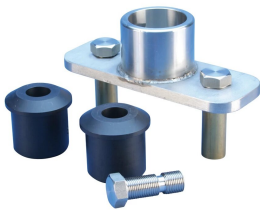

Adapter met twee aansluitingen

Data Solutions

KENMERKEN

Voor verbinding van 3000 luchtterminals van een nVent ERICO-systeem naar dubbele profielen van nVent ERICO Ericore-bliksemafleider

SPECIFICATIES

Table 1/1

Catalogusnummer	Materiaal	Diepte (D)	Hoogte (H)	Breedte (W)	Gewicht eenheid
TERMDUALCOUP	Roestvrij staal 316 (EN 1.4401)	68mm	80mm	220mm	3kg

DIAGRAMMEN

WAARSCHUWING

nVent-producten moeten alleen worden geïnstalleerd en gebruikt zoals aangegeven in de instructiebladen en trainingsmateriaal van nVent. Instructiebladen zijn beschikbaar op www.nvent.com en bij uw nVent klantenservicevertegenwoordiger. Onjuiste installatie, misbruik, verkeerde toepassing of ander falen om de instructies en waarschuwingen van nVent volledig te volgen, kan leiden tot productstoringen, schade aan eigendommen, ernstig lichamelijk letsel en de dood en/of uw garantie ongeldig maken.