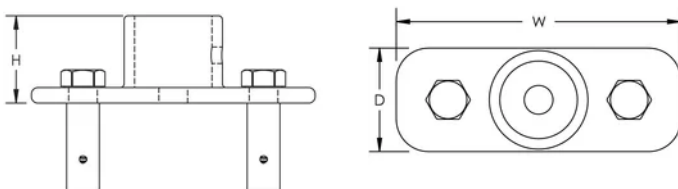

Adapter met twee aansluitingen

Data Solutions

KENMERKEN

Voor verbinding van 3000 luchtterminals van een nVent ERICO-systeem naar dubbele profielen van nVent ERICO Ericore-bliksemafleider

SPECIFICATIES

Table 1/1

Catalogusnummer	Materiaal	Diepte (D)	Hoogte (H)	Breedte (W)	Gewicht eenheid
TERMDUALCOUP	Roestvrij staal 316 (EN 1.4401)	68mm	80mm	220mm	3kg

DIAGRAMMEN

WAARSCHUWING

nVent-producten moeten alleen worden geïnstalleerd en gebruikt zoals aangegeven in de instructiebladen en trainingsmateriaal van nVent. Instructiebladen zijn beschikbaar op www.nvent.com en bij uw nVent klantenservicevertegenwoordiger. Onjuiste installatie, misbruik, verkeerde toepassing of ander falen om de instructies en waarschuwingen van nVent volledig te volgen, kan leiden tot productstoringen, schade aan eigendommen, ernstig lichamelijk letsel en de dood en/of uw garantie ongeldig maken.