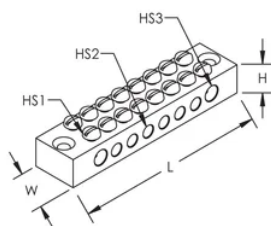

Aardblok

Data Solutions

KENMERKEN

Te gebruiken om meerdere aardingskabels te verbinden bij een enkel punt wat dan weer verbonden is met het aardingsstelsel

Twee gaten beschikbaar (gesoefvereind M5) voor installatie voor het aardingsblok

SPECIFICATIES

Table 1/2

Catalogusnummer	Artikelnummer	Materiaal	Afwerking	Lengte (L)	Breedte (W)	Hoogte (H)
EBL08	711470	Messing	Vertind	88mm	20mm	13mm

Table 2/2

Catalogusnummer	Artikelnummer	Gatgrootte 1 (HS1)	Gatgrootte 2 (HS2)	Gatgrootte 3 (HS3)
EBL08	711470	4mm	5.2mm	6.5mm