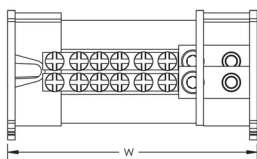

PRODUCTKENMERKEN

Artikelnummer: 563800

Max. nominale stroom, IEC: 125A

Weerstand kortdurende stroomsterkte (Icw) 1s: 4.5kA

Piekkortsluitstroom (Ipk): 30kA

Max. bedrijfsspanning, IEC (Ui): 690V

Aantal aansluitingen, lijnzijde: 1

Draadmaat compacte gevlochten draad, lijnzijde: 10 - 35 mm²

Draaddoorsnede gestrande draad, lijnzijde – adereindhuls: 10 – 35mm²

Aantal aansluitingen, belastingszijde: 6

Draadmaat compacte gevlochten draad, belastingszijde: (5) 2,5 - 6 mm²; (1) 10-25 mm²

Draaddoorsnede gestrande draad, belastingszijde – adereindhuls: (5) 1,5 – 6 mm²; (1) 6-16 mm²

Diepte (D): 50mm

Hoogte (H): 50mm

Breedte (W): 94mm

Gewicht eenheid: 0.16kg

Ontvlambaarheidsklasse: UL® 94V-0

Voldoet aan: IEC® 60947-7-1

AANVULLENDE PRODUCTGEGEVENS

Die netzseitigen und lastseitigen Anschlüsse sind pro Pol.

Design Guideline for Distribution Blocks, Power Blocks and Power Terminals										
Derating according to Ambient* Temperature (°C) to maintain working temperature of 85°C										
Ambient Temperature (°C)	30°	35°	40°	45°	50°	55°	60°	65°	70°	75°
Derating Coefficient (d)	1	1	1	0,94	0,88	0,82	0,75	0,67	0,58	0,47
*environment around the terminal blocks inside the enclosure										

DIAGRAMMEN