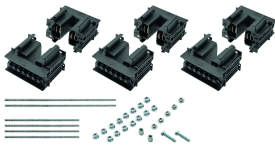

# FleXbus Steun Kit verticaal 3 Polig, 100 mm x 169 mm

### CATALOGUSNUMMER

**FLEXSUPEDG100T**

### KENMERKEN

Verstelbare clip past zich aan om verschillende diktes van geleiders te ondersteunen (open / gesloten positie)

Sterke, mechanische weerstand en kortsluitvastheid getest volgens IEC 61914 tot 67kA rms - 147kA piek

Instelbare afstand tussen elke geleider (12,5 mm spoed)

Installatie naast elkaar of bovenop elkaar gestapeld

Voor gebruik met 3P-configuratie

Bevestigingsmogelijkheden voor plafond of wand

Bevestigingsmogelijkheden voor verschillende soorten kabelgoten