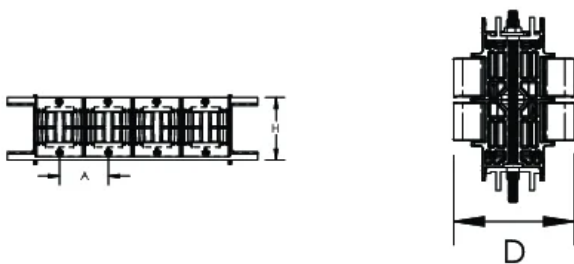

PRODUCTKENMERKEN

Artikelnummer: 508103

Voltoet aan: IEC® 60695-2-11 (gloeidraadtest 960 °C); IEC® 61439,1; IEC® 61914

Diëlektrische sterkte, IEC 61439.1: 3500 VAC bij 1 min

Diëlektrische sterkte, UL: 1500; 1500

Afwerking: Elektrolytisch verzinkt

Ontvlambaarheidsklasse: UL® 94V-0

Halogeen vrije classificatie: IEC® 60754-1

Isolatiespanning: 1000; 1500

Rookarm-classificatie: ISO 5659-2

Materiaal: Met glasvezel versterkt polyamide; Staal

Werktemperatuur: -40 to 130°C

A: 100mm

Diepte (D): 78.5mm

Hoogte (H): 175.5mm

Geleidergrootte: 960 mm²; 1280 mm²; 1810 mm²

Gewicht eenheid: 1.52kg

Installatiestandaard: AS 3008; BS 7671; CEI 64-8; CSN; DIN VDE 0100; HD 384; IEC® 60364; NBR 5410; NEN 1010; NFC 15-100; NIBT-NIN; NP (2002); ÔNORM; REBT; RGIE-AREI

AANVULLENDE PRODUCTGEGEVENS

Ondersteuningskit en aluminium profiel worden apart verkocht.

Wanneer een kabelgoot wordt gebruikt, raden we aan om aan elk uiteinde een FleXbus Support te installeren om de FleXbus Geleider te beschermen tegen mogelijke scherpe randen van de kabelgoot.

Voor een gemakkelijke installatie van de FleXbus Geleiders op kabelgoten, raden we het gebruik van wandconsoles aan zodat deze gemakkelijk en direct toegankelijk zijn tijdens de installatiefasen.

DIAGRAMMEN