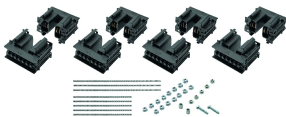

# FleXbus Steun Kit verticaal 3 Polig + Neutraal, 100 mm x 175,5 mm

### CATALOGUSNUMMER

**FLEXSUPEDG100TN**

### KENMERKEN

Verstelbare clip past zich aan om verschillende diktes van geleiders te ondersteunen (open / gesloten positie)

Sterke, mechanische weerstand en kortsluitvastheid getest volgens IEC 61914 tot 67kA rms - 147kA piek

Instelbare afstand tussen elke geleider (12,5 mm spoed)

Installatie naast elkaar of bovenop elkaar gestapeld

Voor gebruik met 3P-configuratie

Bevestigingsmogelijkheden voor plafond of wand

Bevestigingsmogelijkheden voor verschillende soorten kabelgoten