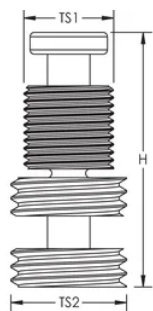

Materiaal: Messing

Schroefdraadmaat 1 (TS1): 1/2 inch BSPP

Schroefdraadmaat 2 (TS2): 1 1/16 inch UNC

Hoogte (H): 59.2mm

Gewicht eenheid: 0.1kg

DIAGRAMMEN

WAARSCHUWING

nVent-producten moeten alleen worden geïnstalleerd en gebruikt zoals aangegeven in de instructiebladen en trainingsmateriaal van nVent. Instructiebladen zijn beschikbaar op www.nvent.com en bij uw nVent klantenservicevertegenwoordiger. Onjuiste installatie, misbruik, verkeerde toepassing of ander falen om de instructies en waarschuwingen van nVent volledig te volgen, kan leiden tot productstoringen, schade aan eigendommen, ernstig lichamelijk letsel en de dood en/of uw garantie ongeldig maken.