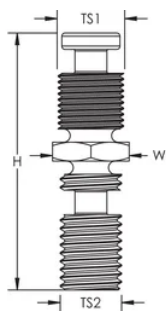

Materiaal: Roestvrij staal 304 (EN 1.4301)

Schroefdraadmaat 1 (TS1): 1/2 inch BSPP

Schroefdraadmaat 2 (TS2): 3/4 inch UNC

Hoogte (H): 79.6mm

Breedte (W): 23.81mm

Gewicht eenheid: 0.1kg

DIAGRAMMEN

WAARSCHUWING