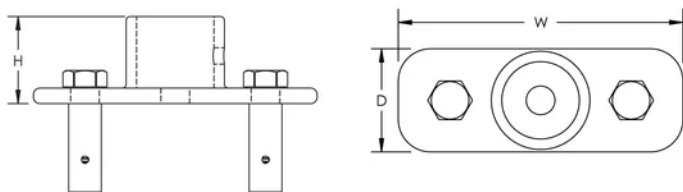

PRODUCTKENMERKEN

Materiaal: Roestvrij staal 316 (EN 1.4401)

Diepte (D): 68mm

Hoogte (H): 80mm

Breedte (W): 220mm

Gewicht eenheid: 3kg

WAARSCHUWING

nVent-producten moeten alleen worden geïnstalleerd en gebruikt zoals aangegeven in de instructiebladen en trainingsmateriaal van nVent. Instructiebladen zijn beschikbaar op www.nvent.com en bij uw nVent klantenservicevertegenwoordiger. Onjuiste installatie, misbruik, verkeerde toepassing of ander falen om de instructies en waarschuwingen van nVent volledig te volgen, kan leiden tot productstoringen, schade aan eigendommen, ernstig lichamelijk letsel en de dood en/of uw garantie ongeldig maken.