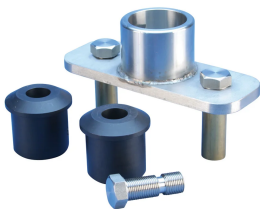

Dubbele terminal-adapter

Data Solutions

CATALOGUSNUMMER

TERMDUALCOUP

KENMERKEN

Voor verbinding van 3000 luchtterminals van een nVent ERICO-systeem naar dubbele profielen van nVent ERICO Ericore-bliksemafleider

PRODUCTKENMERKEN

Materiaal: Roestvrij staal 316 (EN 1.4401)

Diepte (D): 68mm

Hoogte (H): 80mm

Breedte (W): 220mm

Gewicht eenheid: 3kg

WAARSCHUWING

nVent-producten moeten alleen worden geïnstalleerd en gebruikt zoals aangegeven in de instructiebladen en trainingsmateriaal van nVent. Instructiebladen zijn beschikbaar op www.nvent.com en bij uw nVent klantenservicevertegenwoordiger. Onjuiste installatie, misbruik, verkeerde toepassing of ander falen om de instructies en waarschuwingen van nVent volledig te volgen, kan leiden tot productstoringen, schade aan eigendommen, ernstig lichamelijk letsel en de dood en/of uw garantie ongeldig maken.