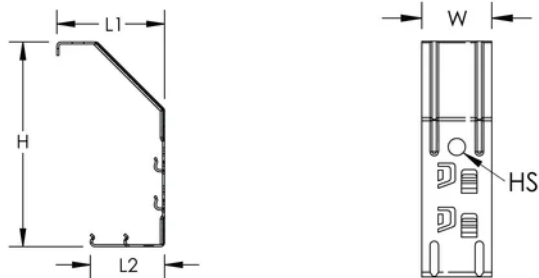

Snelle en veilige "click" installatie

Voldoet aan IEC 61537-norm voor (toegestane) belasting en aarding

PRODUCTKENMERKEN

Artikelnummer: 820300

Materiaal: Staal

Afwerking: Elektrolytisch verzinkt

Lengte 1 (L1): 80mm

Lengte 2 (L2): 55.2mm

Breedte (W): 45mm

Hoogte (H): 152mm

Gatgrootte (HS): 11mm

Statische belasting: 147N

DIAGRAMMEN

WAARSCHUWING

nVent-producten moeten alleen worden geïnstalleerd en gebruikt zoals aangegeven in de instructiebladen en trainingsmateriaal van nVent. Instructiebladen zijn beschikbaar op www.nvent.com en bij uw nVent klantenservicevertegenwoordiger. Onjuiste installatie, misbruik, verkeerde toepassing of ander falen om de instructies en waarschuwingen van nVent volledig te volgen, kan leiden tot productstoringen, schade aan eigendommen, ernstig lichamelijk letsel en de dood en/of uw garantie ongeldig maken.