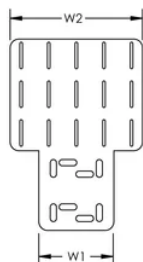

Kabeluitgang voor PEMSA draadkabelgoot, zwart

Data Solutions

CATALOGUSNUMMER

WBTCBLOUTBA

KENMERKEN

Eenvoudig te plaatsen

Uitgangshoek kan eenvoudig worden aangepast (van 0 tot 90 graden)

PRODUCTKENMERKEN

Artikelnummer: 820801

Kleur: Zwart

Materiaal: Staal

Lengte (L): 216mm

Breedte 1 (W1): 85mm

Breedte 2 (W2): 150mm

Dikte (T): 1.5mm

Gatgrootte 1 (HS1): 7 – 20mm

Gatgrootte 2 (HS2): 3 – 30mm

DIAGRAMMEN

WAARSCHUWING

nVent-producten moeten alleen worden geïnstalleerd en gebruikt zoals aangegeven in de instructiebladen en trainingsmateriaal van nVent. Instructiebladen zijn beschikbaar op www.nvent.com en bij uw nVent klantenservicevertegenwoordiger. Onjuiste installatie, misbruik, verkeerde toepassing of ander falen om de instructies en waarschuwingen van nVent volledig te volgen, kan leiden tot productstoringen, schade aan eigendommen, ernstig lichamelijk letsel en de dood en/of uw garantie ongeldig maken.